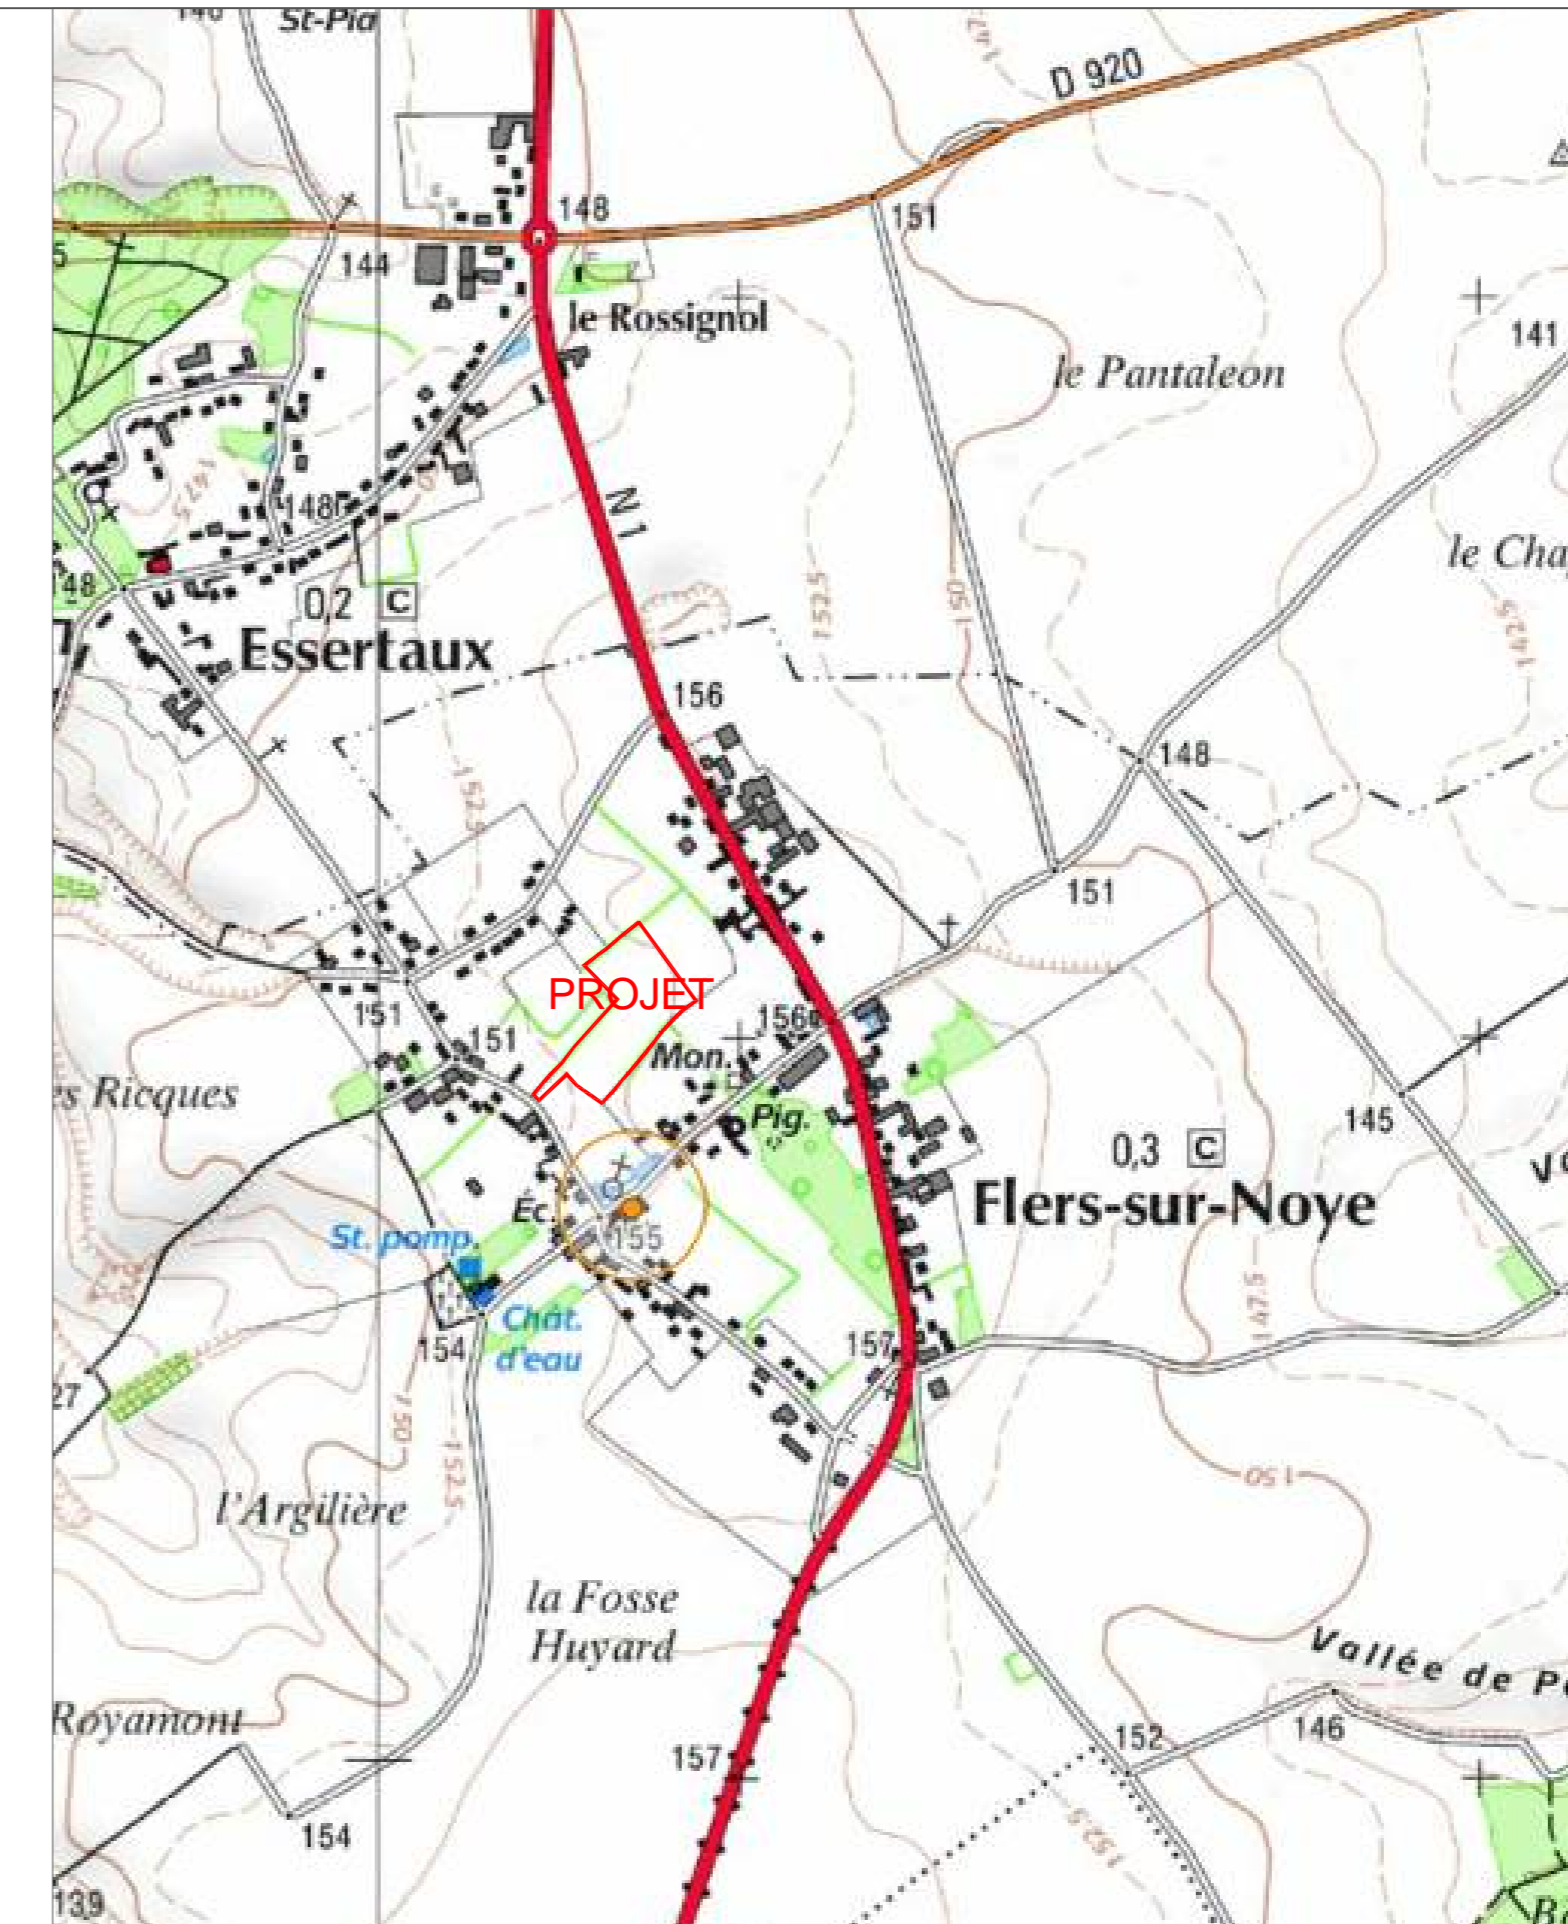

Maître d'Ouvrage

SARL HARRYAVANT
1 Ter, Rue Sous le Mas
30660 GALLARGUES le Montueux

Aménagement d'un lotissement
Commune de Flers sur Noye

PLAN N° PA 1	Plan de situation	PA MAI 2014	INDICE 2 ECHELLE
-----------------	-------------------	----------------	------------------------

MODIFICATIONS	DATE	OBSERVATIONS

SARL DOMEA
19A, Place du Maréchal Leclerc 80220 GAMACHES
Tél : 03.22.26.12.43 - Fax : 09.70.06.38.20
E_mail : fnantois.domea@orange.fr

ECHELLE : 1 / 2000

ECHELLE : 1 / 10 000