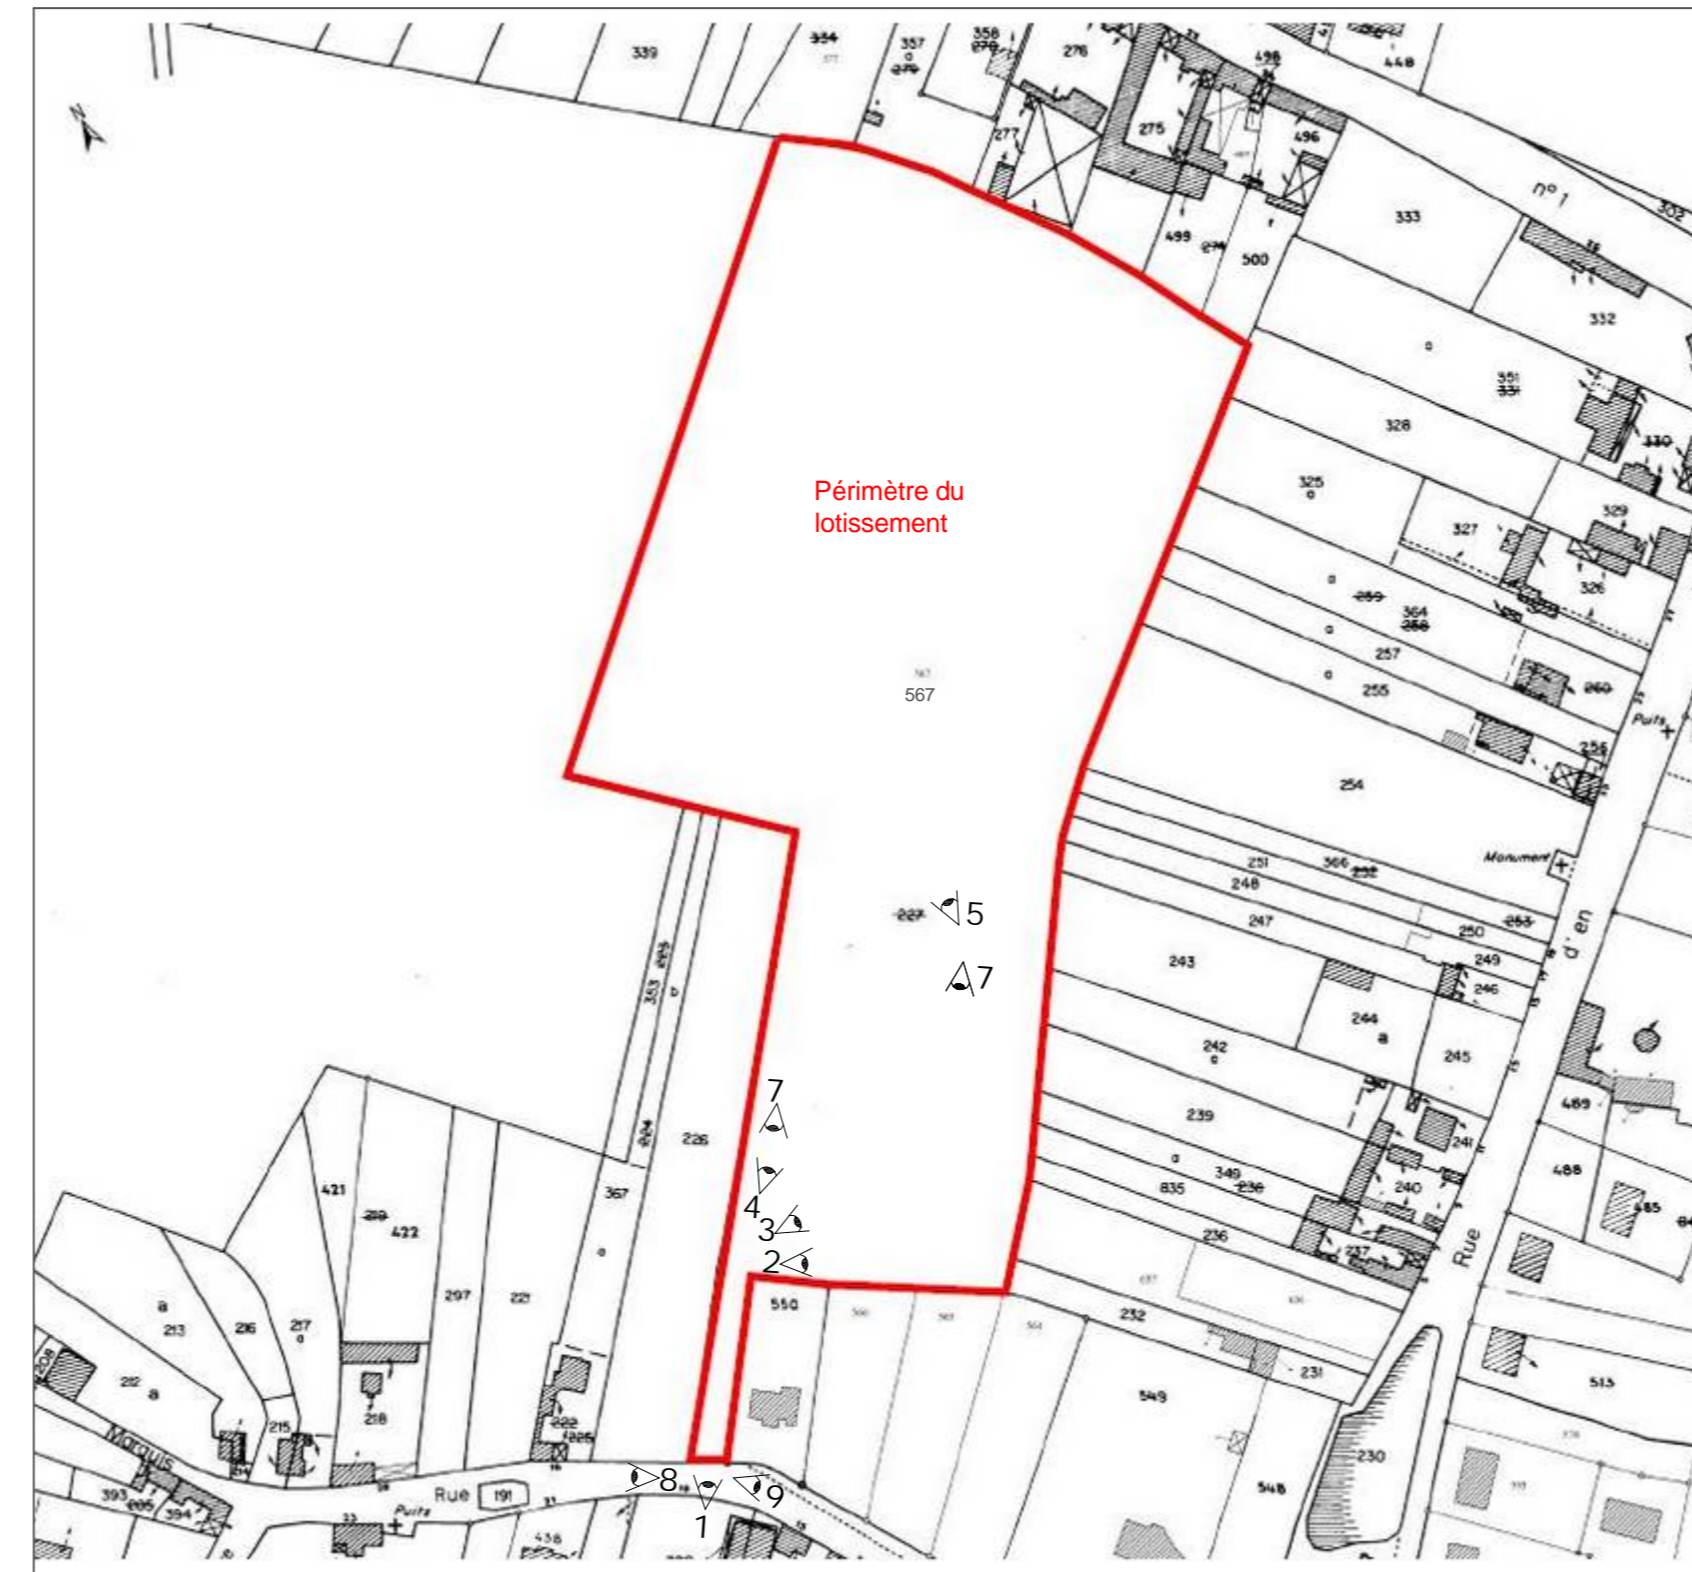

Maître d'Ouvrage

SARL HARRYAVANT
1 Ter, Rue Sous le Mas
30660 GALLARGUES le Montueux

Aménagement d'un lotissement
Commune de Flers sur Noye

PLAN N° PA 1	Plan de situation	PA MAI 2014	INDICE 2 ECHELLE
-----------------	-------------------	----------------	------------------------

MODIFICATIONS	DATE	OBSERVATIONS

SARL DOMEA
19A, Place du Maréchal Leclerc 80220 GAMACHES
Tél : 03.22.26.12.43 - Fax : 09.70.06.38.20
E_mail : fnantois.domea@orange.fr

ECHELLE : 1 / 2000

ECHELLE : 1 / 10 000